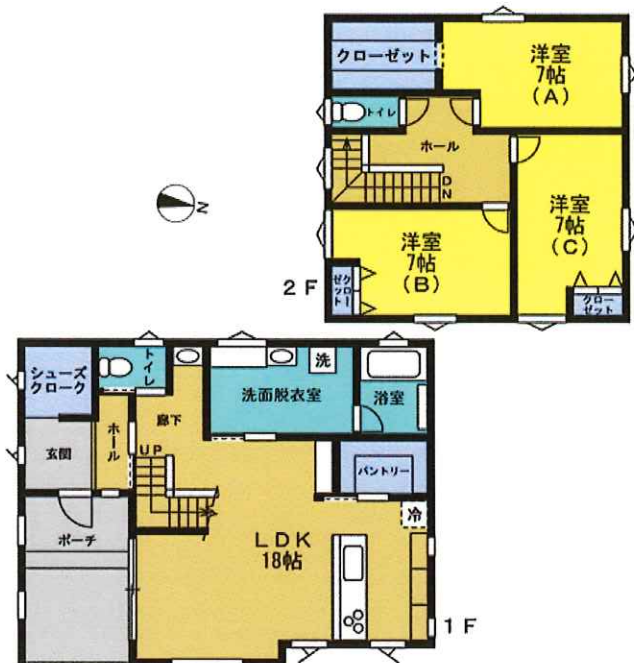

## 物件概要

※取引形態：仲介

所在地	平川市猿賀南田20-6
土地面積	221.34㎡(66.95坪)
建物面積	117.58㎡(35.56坪)
都市計画	市街化区域
用途地域	第一種住居地域
地目	宅地
建ぺい率	60%
容積率	200%
接道	公道 東側 約10m
間口	東側 約20m
建築年月日	令和4年5月9日
設備	電気・上水道・下水道・IHクッキングヒーター
学区	猿賀小学校・尾上中学校

## 間取図

外観写真