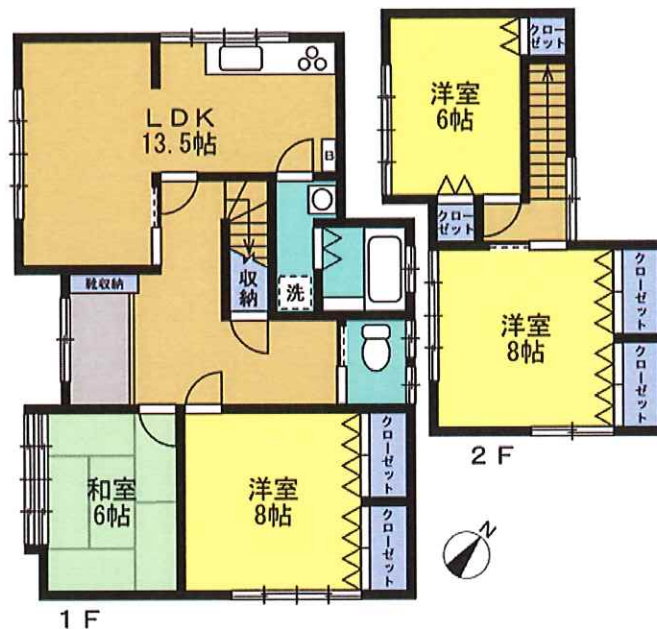

田舎館村

中古住宅

東光寺字前田

価格 1,380 (税込) 万円

物件概要

※取引形態：売主

所在地	南津軽郡田舎館村大字東光寺字前田34-4, 34-5, 34-6
住居表示	南津軽郡田舎館村大字東光寺字前田34-4
土地面積	524.40㎡ (158.63坪)
建物面積	105.84㎡ (32.01坪)
都市計画	都市計画区域外
用途地域	指定なし
地目	宅地
建ぺい率	—
容積率	—
接道	北西側 公道 幅員:約7.5m
間口	北西側:約15.59m
建築年月日	昭和57年10月10日
設備	東北電力・上水道・下水道・個別プロパン
学区	田舎館小学校・田舎館中学校
備考	

間取図

リフォーム後：外観写真

案内図

リフォーム済！
4LDK住宅

- ※ ゆとりの敷地158.63坪！敷地内3台以上駐車可能！
- ※ ファミリーマート 田舎館東光寺店まで270m(徒歩4分)
- ※ 水回りは全て新品交換したので、安心です！
- ※ 田舎館小学校まで4,800mですが、スクールバス発着地「二津屋会館」まで220m(徒歩3分)です！

弘前市大字外崎5丁目2-7

TEL: 0172-55-5357