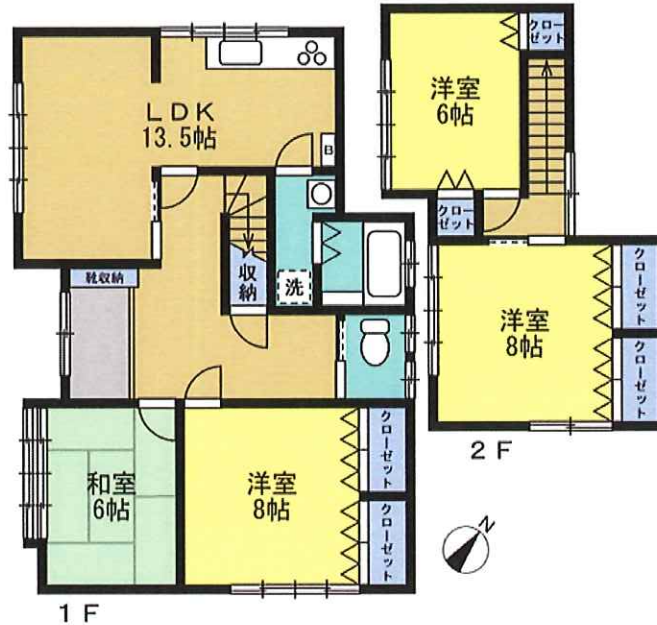

田舎館村

中古住宅

東光寺字前田

価格 1,380 (税込) 万円

物件概要

※取引形態：売主

所在地	南津軽郡田舎館村大字東光寺字前田34-4, 34-5, 34-6
住居表示	南津軽郡田舎館村大字東光寺字前田34-4
土地面積	524.40㎡ (158.63坪)
建物面積	105.84㎡ (32.01坪)
都市計画	都市計画区域外
用途地域	指定なし
地目	宅地
建ぺい率	—
容積率	—
接道	北西側 公道 幅員：約7.5m
間口	北西側：約15.59m
建築年月日	昭和57年10月10日
設備	東北電力・上水道・下水道・個別プロパン
学区	田舎館小学校・田舎館中学校
備考	

間取図

リフォーム中：外観写真

案内図

リフォーム中！
4LDK住宅

- ※ ゆとりの敷地150.29坪！敷地内3台以上駐車可能！
- ※ ファミリーマート 田舎館東光寺店まで270m(徒歩4分)
- ※ 水回りは全て新品交換するので、安心です！
- ※ 田舎館小学校まで4,800mですが、スクールバス発着地「二津屋会館」まで220m(徒歩3分)です！

弘前市大字外崎5丁目2-7

TEL: 0172-55-5357