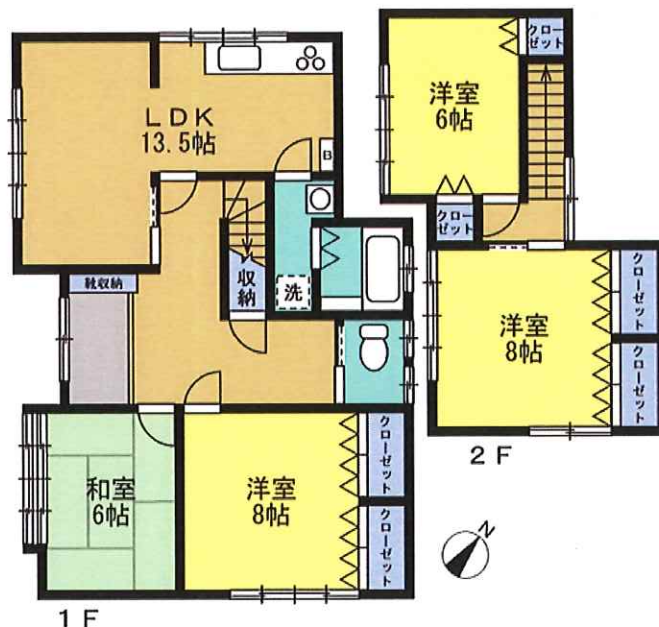

## 物件概要

※取引形態：売主

所在地	南津軽郡田舎館村大字東光寺字前田34-4, 34-5, 34-6
住居表示	南津軽郡田舎館村大字東光寺字前田34-4
土地面積	530.13m <sup>2</sup> (160.36坪)
建物面積	105.84m <sup>2</sup> (32.01坪)
都市計画	都市計画区域外
用途地域	指定なし
地目	宅地
建ぺい率	—
容積率	—
接道	北西側 公道 幅員：約7.5m
間口	北西側：約15.59m
建築年月日	昭和57年10月10日
設備	東北電力・上水道・下水道・個別プロパン
学区	田舎館小学校・田舎館中学校
備考	

## 間取図

リフォーム中：外観写真