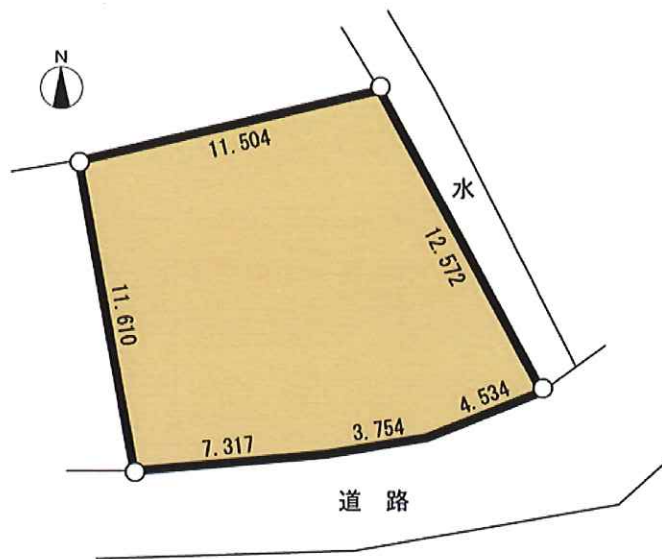

平川市 土地

柏木町東田

価格 **390** 万円

物件概要

※取引形態：仲介

所在地	平川市柏木町東田185-1
土地面積	167.91㎡(50.79坪)
都市計画	市街化区域
用途地域	第1種住居地域
地目	宅地
建ぺい率	60%
容積率	200%
接道	南側 公道 幅員：約3.4m
間口	南側：約15.6m
設備	上下水道引込の上引渡し
学区	柏木小学校・平賀西中学校
備考	土留施工の上引渡し セットバック必要

地形図