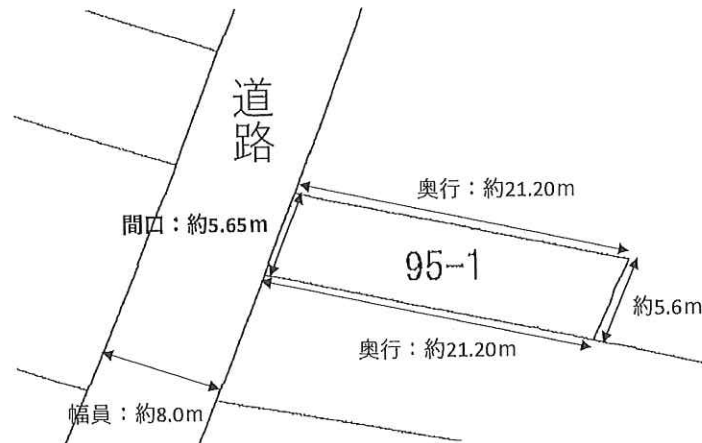

弘前市 土地

北横町

価格 **432** 万円

物件概要

※取引形態： 仲介

所在地	弘前市大字北横町95-1
土地面積	119.00㎡ (35.99坪)
都市計画	市街化区域
用途地域	近隣商業地域
地目	宅地
建ぺい率	80%
容積率	200%
接道	公道 西側 約8.0m
間口	西側 約5.65m
設備	上水道・下水道
学区	時敏小学校・第一中学校

地形図

POINT!